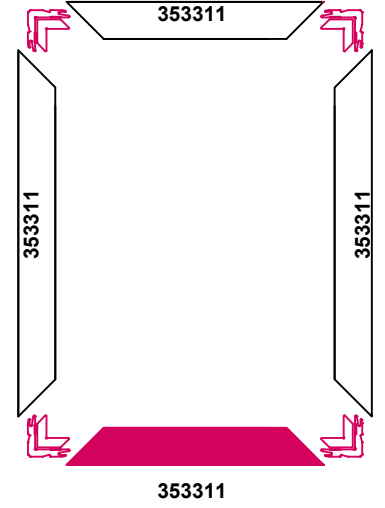

Kanat Rulman Yuvası Kertme Detayı