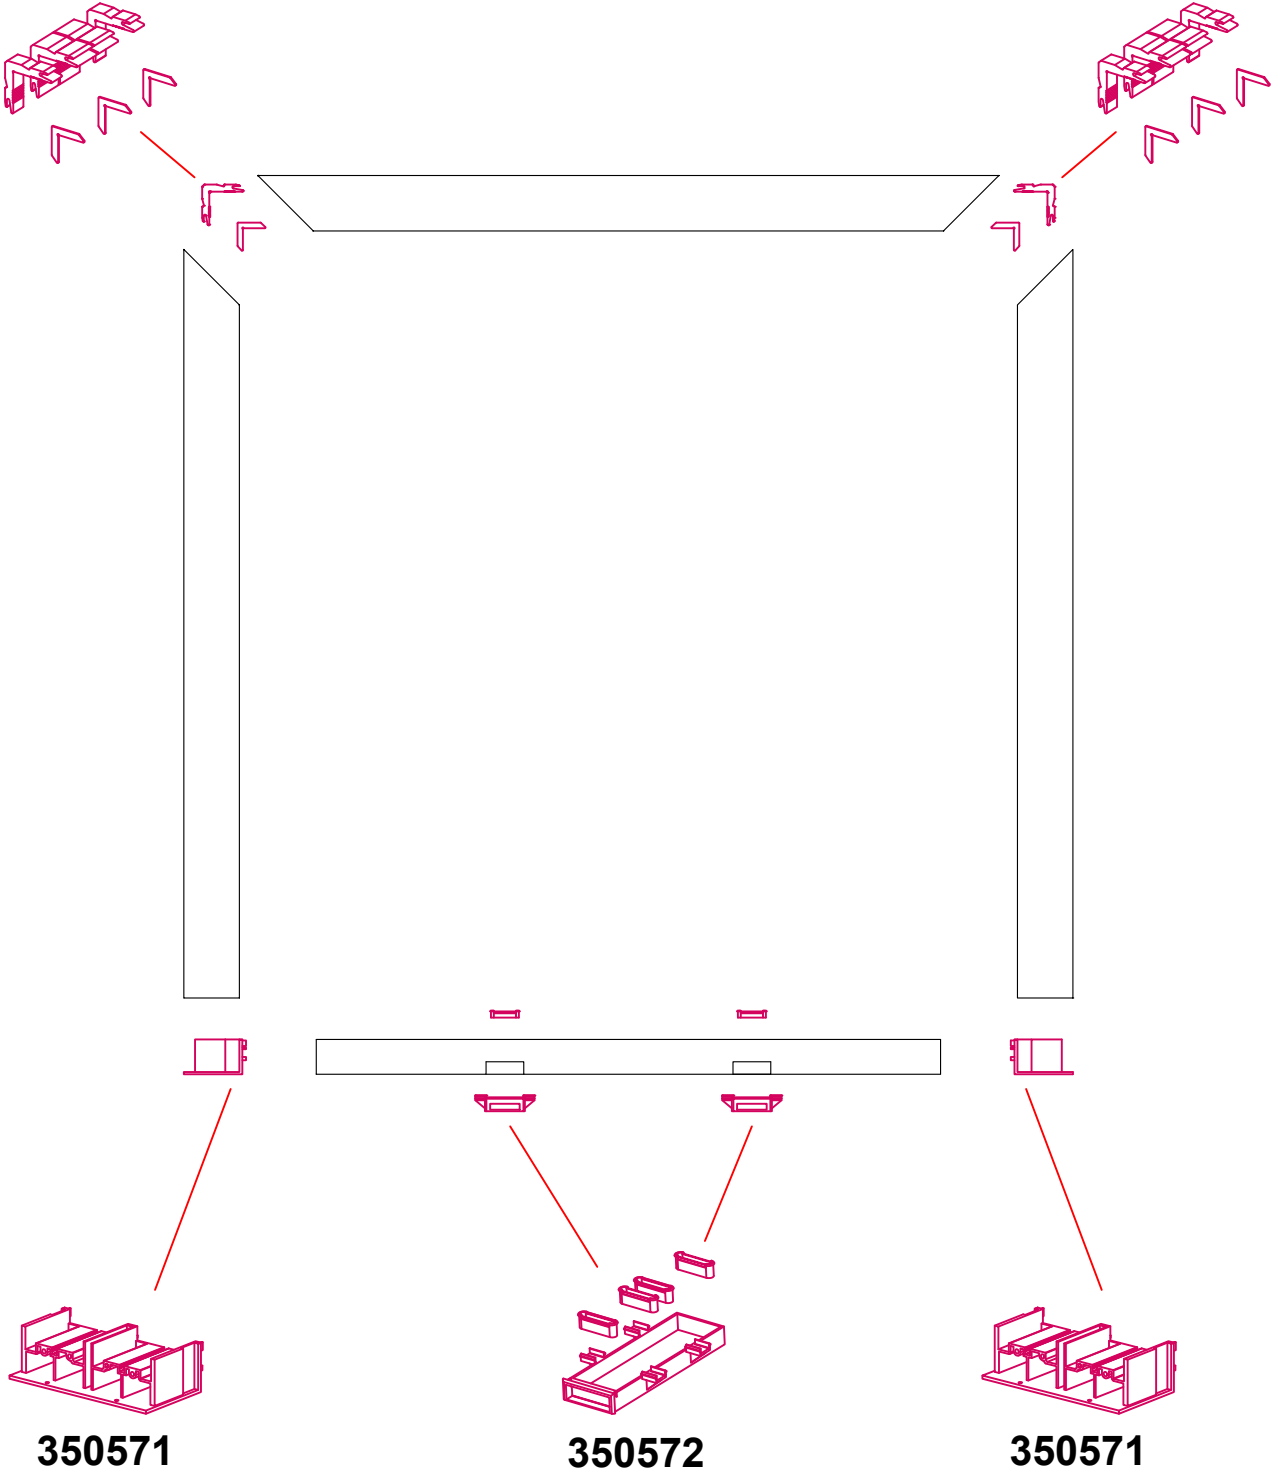

Kasa Motaj ve Aksesuar Detayı