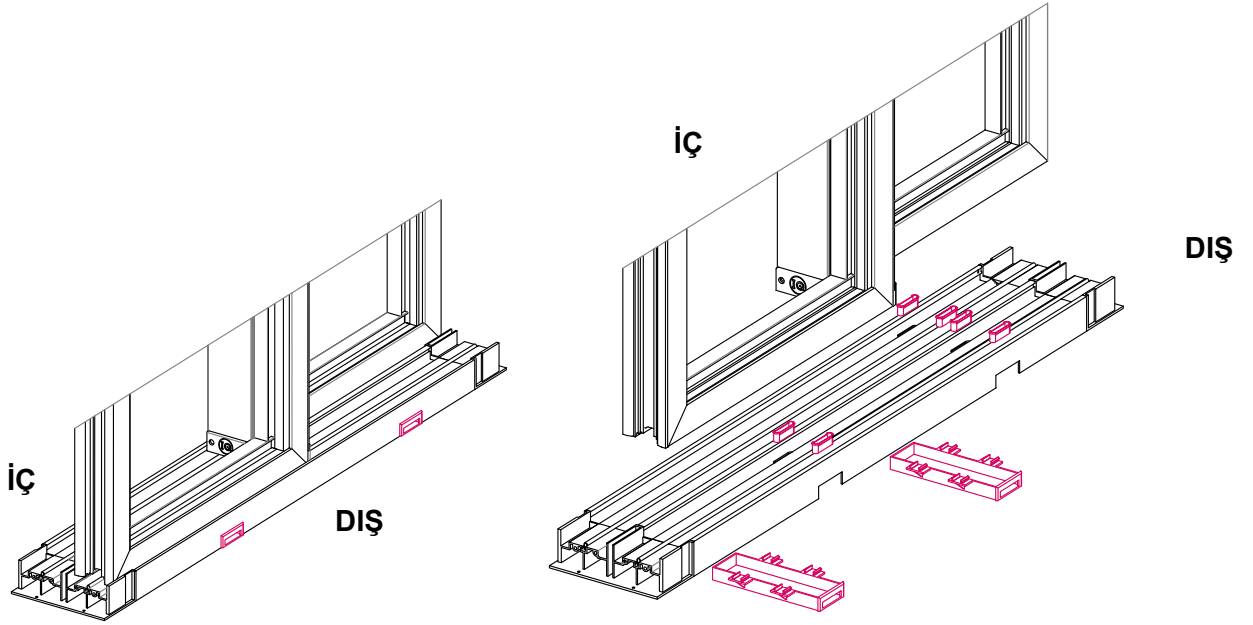

350573 100mm Kancalı İspanyolet

350577 150mm Kancalı İspanyolet

350596 Sabit Kanat Takozu

350597 Tozluk Takımı

MAGNUS

Yan Kasa Delik Detayları

Alt Kasa Kertme Detayları

MAGNUS