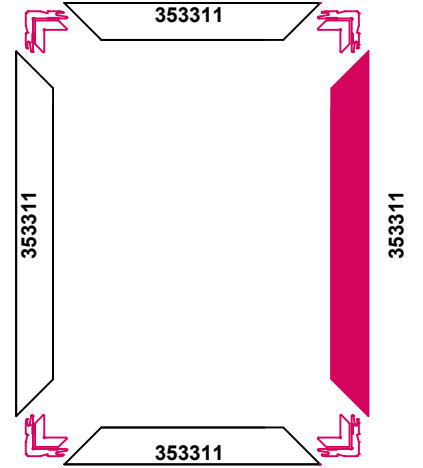

MAGNUS

Kanat Kol Deliđi Detayı

350576

350573
350577