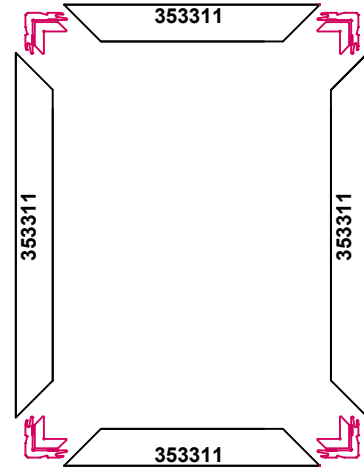

350573 100mm Kancalı İspanyolet

350577 150mm Kancalı İspanyolet

350596 Sabit Kanat Takozu

350597 Tozluk Takımı

MAGNUS

Yan Kasa Delik Detayları

Alt Kasa Kertme Detayları

MAGNUS

Kanat Rulman Yuvası Kertme Detayı

350580

MAGNUS

Kanat Pres Takoz Detayı

356127

1789 gr./m.

Kanat Aksesuar Detayları

MAGNUS

Kasa Kesim Ölçüleri

Kanat Kesim Ölçüleri