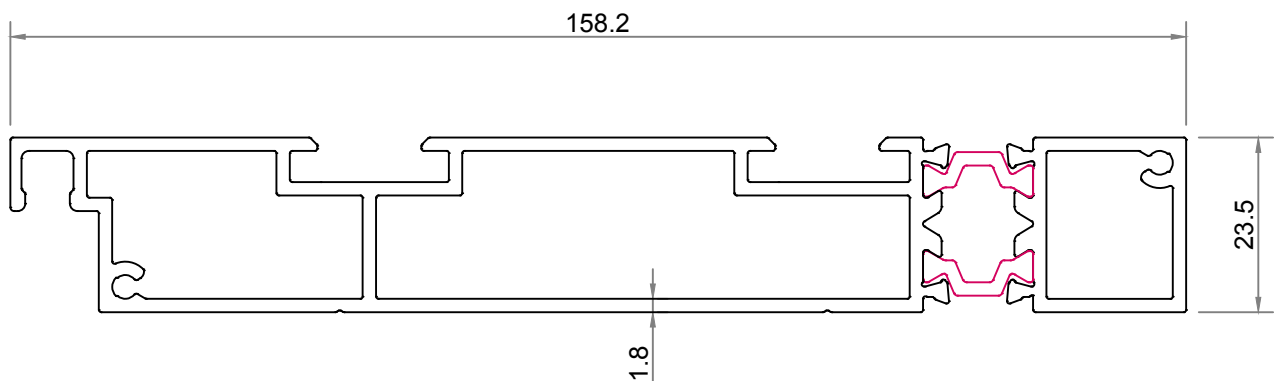

ARM A
PRIMUM
PERFECTUS
SOLIS
CASTRUM
FORMO
MOVENTIS
GRACILIS
MAGNUS
RENOVATIO
ALTISSIMUM
INGENTIS
SOLIDUM
VIVAL
RARUS
BELLUS
INNOVATIO ACTUS

353301

3020 gr./m.

$I_x = 261,11 \text{ cm}^4 \rightarrow$

353302

3480 gr./m.

$I_x = 323,48 \text{ cm}^4 \rightarrow$

353303

2341 gr./m.

MAGNUS

353311

1350 gr./m.
 $I_x = 21,83 \text{ cm}^4 \rightarrow$

353325

1576 gr./m.

353322

375 gr./m.

353323

410 gr./m.

353321

500 gr./m.
 $I_x = 10,41 \text{ cm}^4 \rightarrow$

353324

Kasa Kesim Ölçüleri

Kanat Kesim Ölçüleri