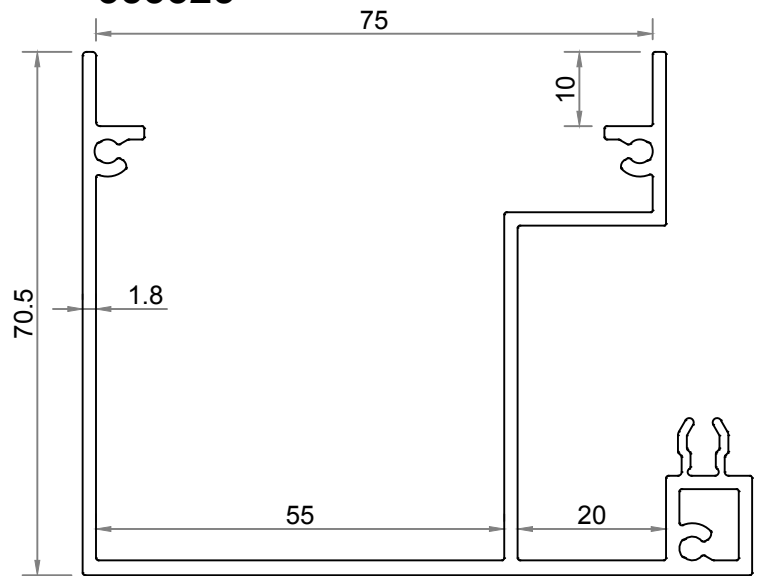

3480 gr./m.

$I_x = 323,48 \text{ cm}^4 \rightarrow$

353303

2341 gr./m.

MAGNUS

353311

1350 gr./m.
 $I_x = 21,83 \text{ cm}^4 \rightarrow$

353325

1576 gr./m.

353322

375 gr./m.

353323

410 gr./m.

353321

500 gr./m.
 $I_x = 10,41 \text{ cm}^4 \rightarrow$

353324

Kasa Kesim Ölçüleri

Kanat Kesim Ölçüleri