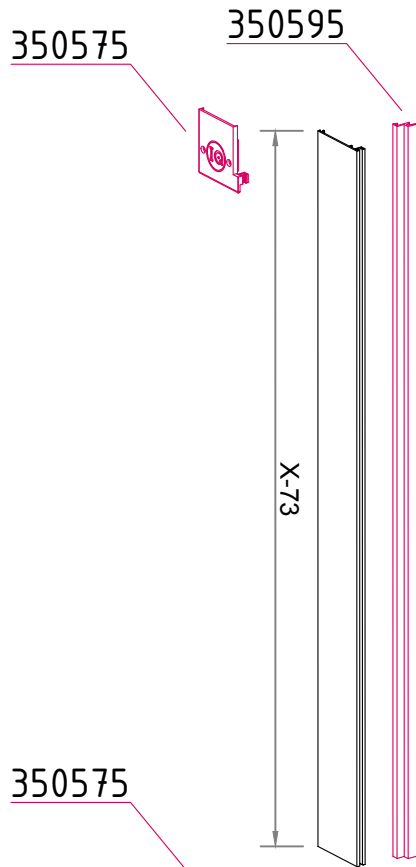

3480 gr./m.

$I_x = 323,48 \text{ cm}^4 \rightarrow$

353303

2341 gr./m.

MAGNUS

353311

1350 gr./m.
 $I_x = 21,83 \text{ cm}^4 \rightarrow$

353325

1576 gr./m.

353322

375 gr./m.

353323

410 gr./m.

353321

500 gr./m.
 $I_x = 10,41 \text{ cm}^4 \rightarrow$

353324

Kanat Rulman Yuvası Kertme Detayı

350580

MAGNUS

Kanat Pres Takoz Detayı

356127

1789 gr./m.

Kanat Aksesuar Detayları

MAGNUS

Kasa Kesim Ölçüleri

Kanat Kesim Ölçüleri