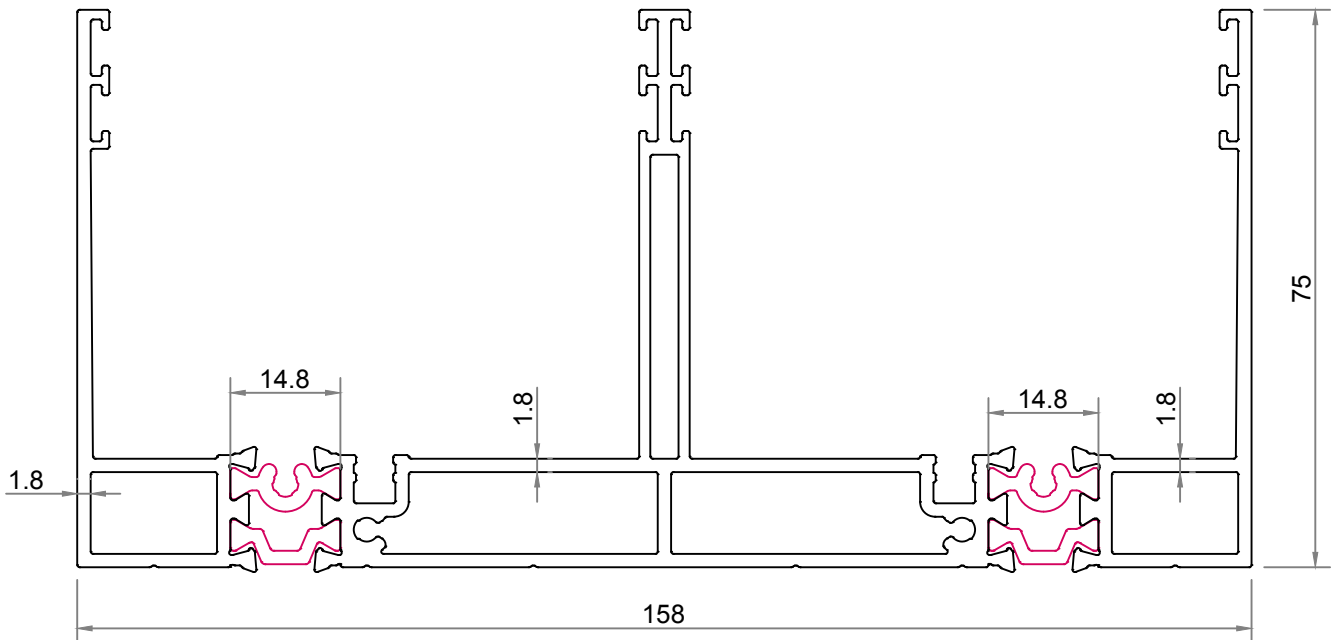

ARM A
PRIMUM
PERFECTUS
SOLIS
CASTRUM
FORMO
MOVENTIS
GRACILIS
MAGNUS
RENOVATIO
ALTISSIMUM
INGENTIS
SOLIDUM
VIVAL
RARUS
BELLUS
INNOVATIO ACTUS

353301

3020 gr./m.

$I_x = 261,11 \text{ cm}^4 \rightarrow$

353302

3480 gr./m.

$I_x = 323,48 \text{ cm}^4 \rightarrow$

353303

2341 gr./m.

MAGNUS

353311

1350 gr./m.
 $I_x = 21,83 \text{ cm}^4 \rightarrow$

353325

1576 gr./m.

353322

375 gr./m.

353323

410 gr./m.

353321

500 gr./m.
 $I_x = 10,41 \text{ cm}^4 \rightarrow$

353324

Kasa Kesim Ölçüleri

Kanat Kesim Ölçüleri