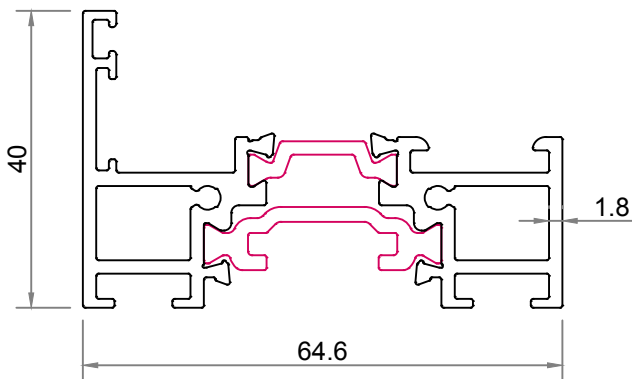

3480 gr./m.

$I_x = 323,48 \text{ cm}^4 \rightarrow$

353303

2341 gr./m.

MAGNUS

353311

1350 gr./m.
 $I_x = 21,83 \text{ cm}^4 \rightarrow$

353325

1576 gr./m.

353322

375 gr./m.

353323

410 gr./m.

353321

500 gr./m.
 $I_x = 10,41 \text{ cm}^4 \rightarrow$

353324

Kasa Kesim Ölçüleri

Kanat Kesim Ölçüleri