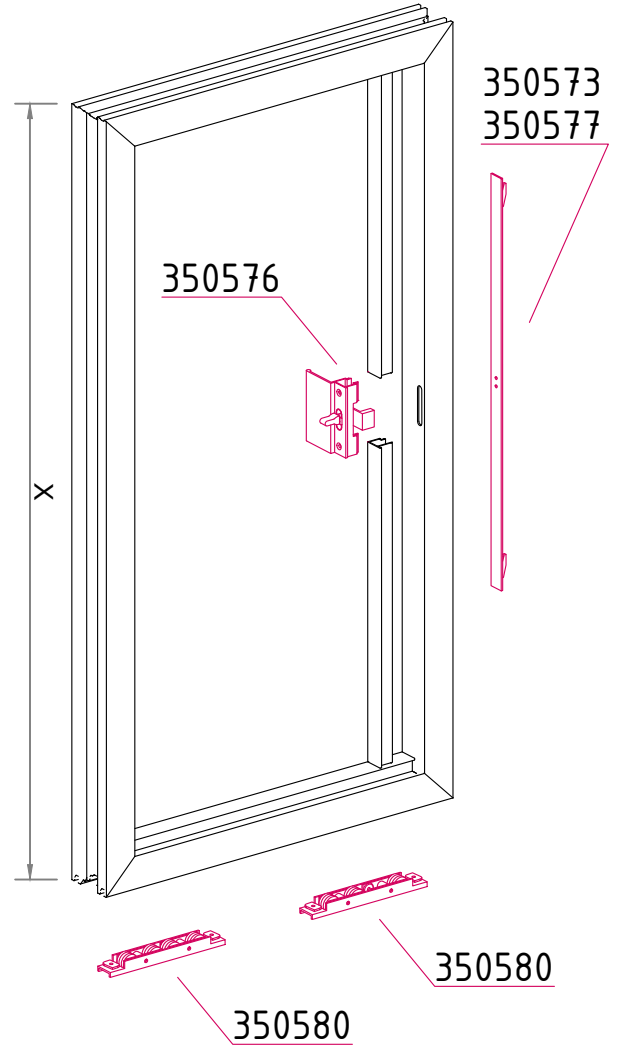

Kanat Rulman Yuvası Kertme Detayı

350580

MAGNUS

Kanat Pres Takoz Detayı

356127

1789 gr./m.

Kanat Aksesuar Detayları

MAGNUS

Kasa Kesim Ölçüleri

Kanat Kesim Ölçüleri