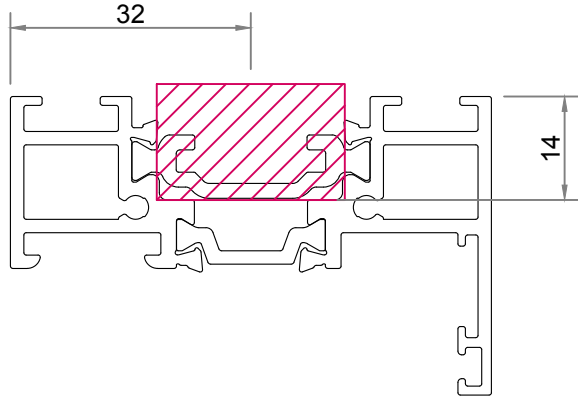

Kanat Rulman Yuvası Kertme Detayı