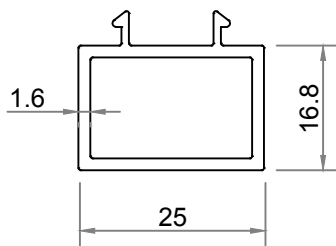

3480 gr./m.

$I_x = 323,48 \text{ cm}^4 \rightarrow$

353303

2341 gr./m.

MAGNUS

353311

1350 gr./m.
 $I_x = 21,83 \text{ cm}^4 \rightarrow$

353325

1576 gr./m.

353322

375 gr./m.

353323

410 gr./m.

353321

500 gr./m.
 $I_x = 10,41 \text{ cm}^4 \rightarrow$

353324

Kasa Kesim Ölçüleri

Kanat Kesim Ölçüleri