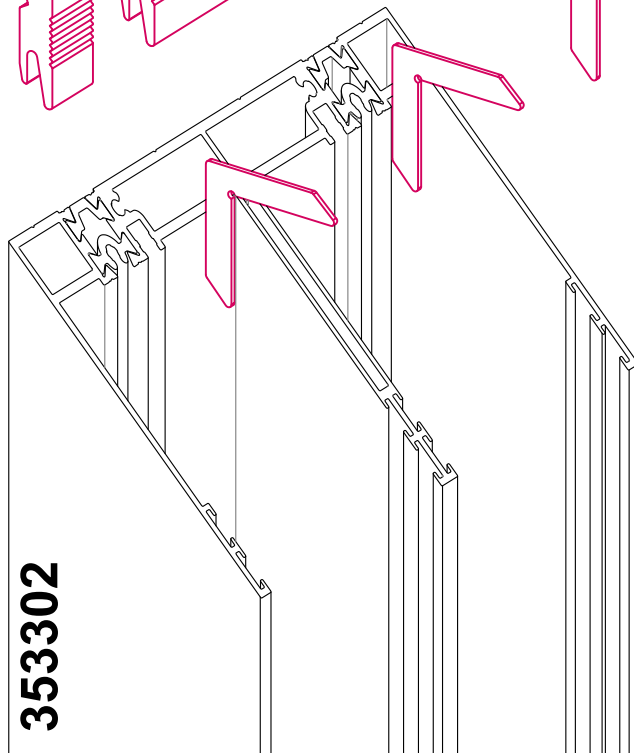

MAGNUS

Kasa Pres Takoz Detayı

356127

1789 gr./m.