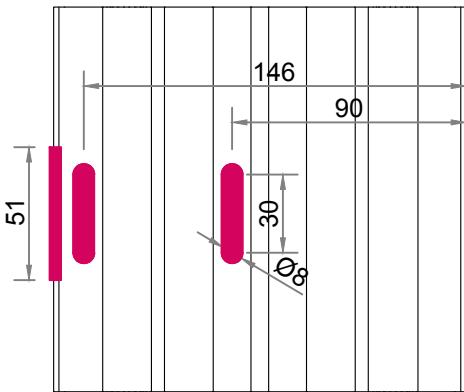

3480 gr./m.

$I_x = 323,48 \text{ cm}^4 \rightarrow$

353303

2341 gr./m.

MAGNUS

353311

1350 gr./m.
 $I_x = 21,83 \text{ cm}^4 \rightarrow$

353325

1576 gr./m.

353322

375 gr./m.

353323

410 gr./m.

353321

500 gr./m.
 $I_x = 10,41 \text{ cm}^4 \rightarrow$

353324

350573 100mm Kancalı İspanyolet

350577 150mm Kancalı İspanyolet

350596 Sabit Kanat Takozu

350597 Tozluk Takımı

MAGNUS

Yan Kasa Delik Detayları

Alt Kasa Kertme Detayları

MAGNUS

Kasa Kesim Ölçüleri

Kanat Kesim Ölçüleri