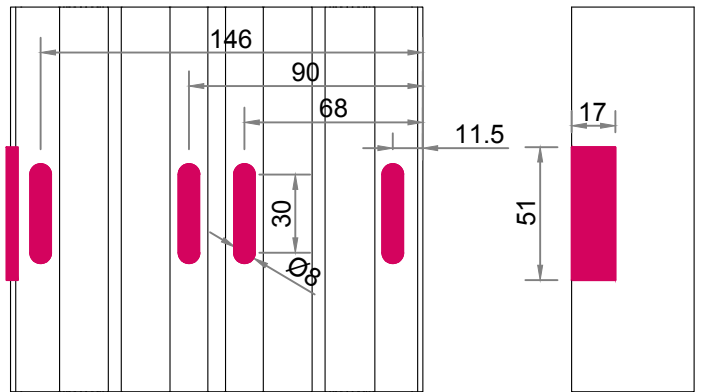

350573 100mm Kancalı İspanyolet

350577 150mm Kancalı İspanyolet

350596 Sabit Kanat Takozu

350597 Tozluk Takımı

MAGNUS

Yan Kasa Delik Detayları

Alt Kasa Kertme Detayları

MAGNUS