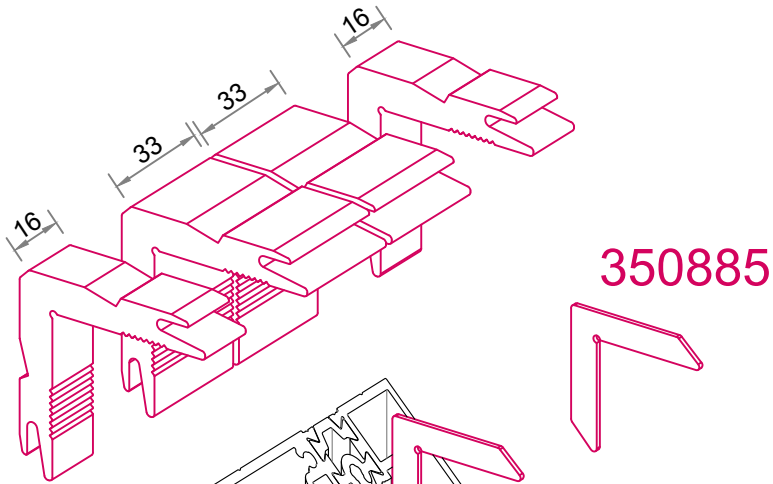

MAGNUS

Kasa Pres Takoz Detayı

356127

1789 gr./m.