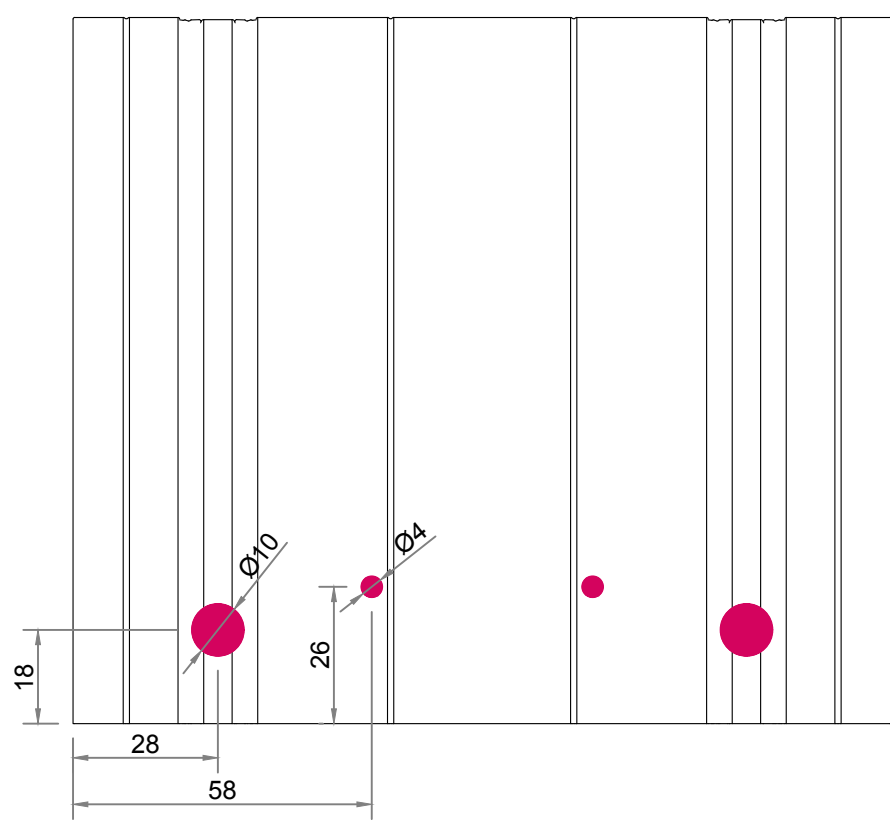

350573 100mm Kancalı İspanyolet

350577 150mm Kancalı İspanyolet

350596 Sabit Kanat Takozu

350597 Tozluk Takımı

MAGNUS

Yan Kasa Delik Detayları

Alt Kasa Kertme Detayları

MAGNUS

Kasa Kesim Ölçüleri

Kanat Kesim Ölçüleri