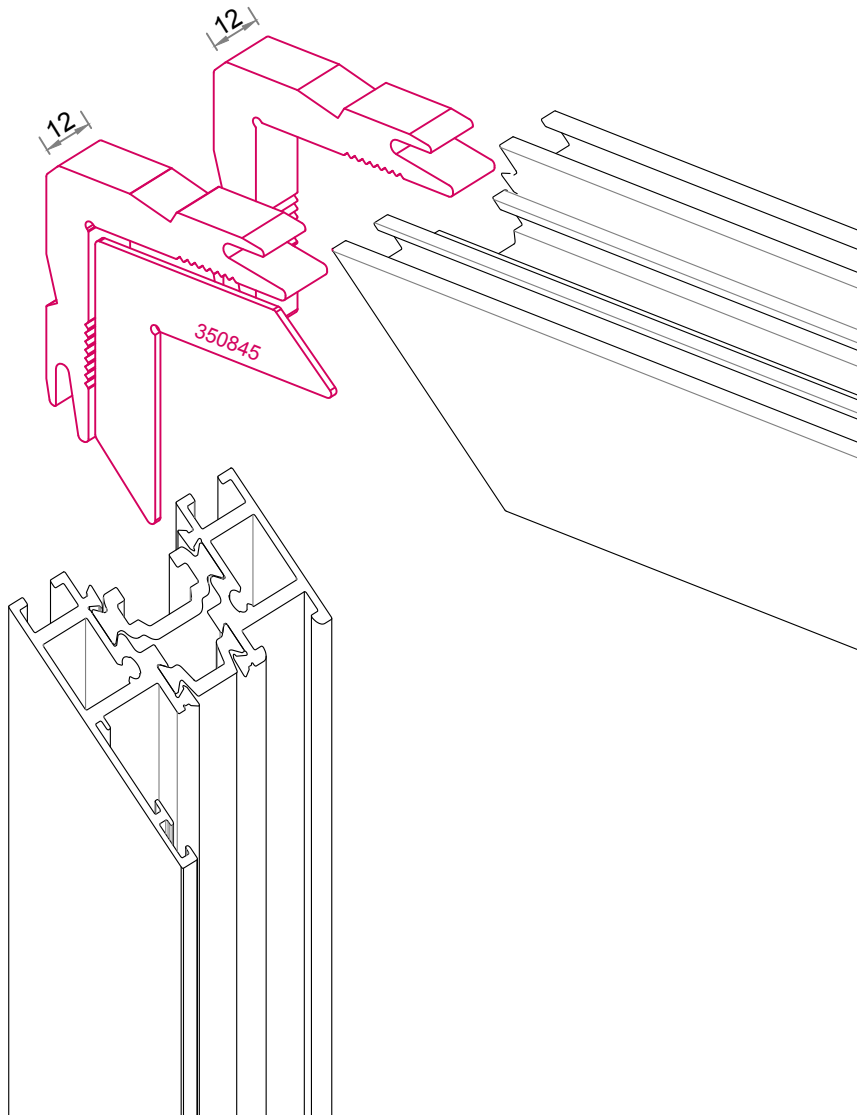

Kanat Rulman Yuvası Kertme Detayı

350580

MAGNUS

Kanat Pres Takoz Detayı

356127

1789 gr./m.

Kanat Aksesuar Detayları

MAGNUS

Kasa Kesim Ölçüleri

Kanat Kesim Ölçüleri