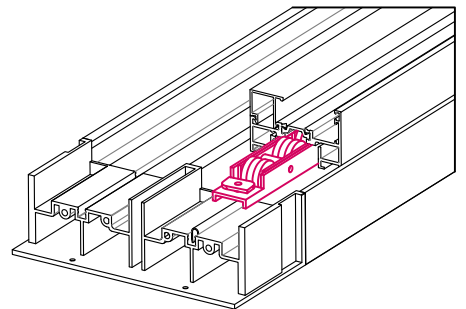

350033

Epdm İ Cam Kama Fıtıl

350571 Alt Kasa Köşe Takozu**350572** Su Tahliye Tava ve Tapa Seti**350574** Kanat Stoplama ve Sallatı Engelleyici**350580** Rulman

MAGNUS

350575 Kenet Alt Üst Kapak Takımı

350576 Kol