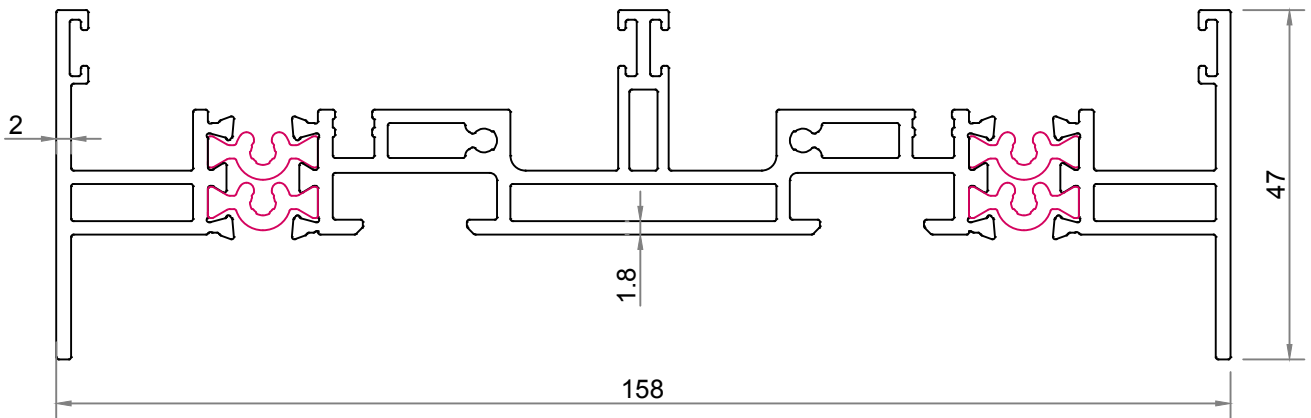

ARM A
PRIMUM
PERFECTUS
SOLIS
CASTRUM
FORMO
MOVENTIS
GRACILIS
MAGNUS
RENOVATIO
ALTISSIMUM
INGENTIS
SOLIDUM
VIVAL
RARUS
BELLUS
INNOVATIO ACTUS

353301

3020 gr./m.

$I_x = 261,11 \text{ cm}^4 \rightarrow$

353302

3480 gr./m.

$I_x = 323,48 \text{ cm}^4 \rightarrow$

353303

2341 gr./m.

MAGNUS

353311

1350 gr./m.
 $I_x = 21,83 \text{ cm}^4 \rightarrow$

353325

1576 gr./m.

353322

375 gr./m.

353323

410 gr./m.

353321

500 gr./m.
 $I_x = 10,41 \text{ cm}^4 \rightarrow$

353324

Kasa Kesim Ölçüleri

Kanat Kesim Ölçüleri