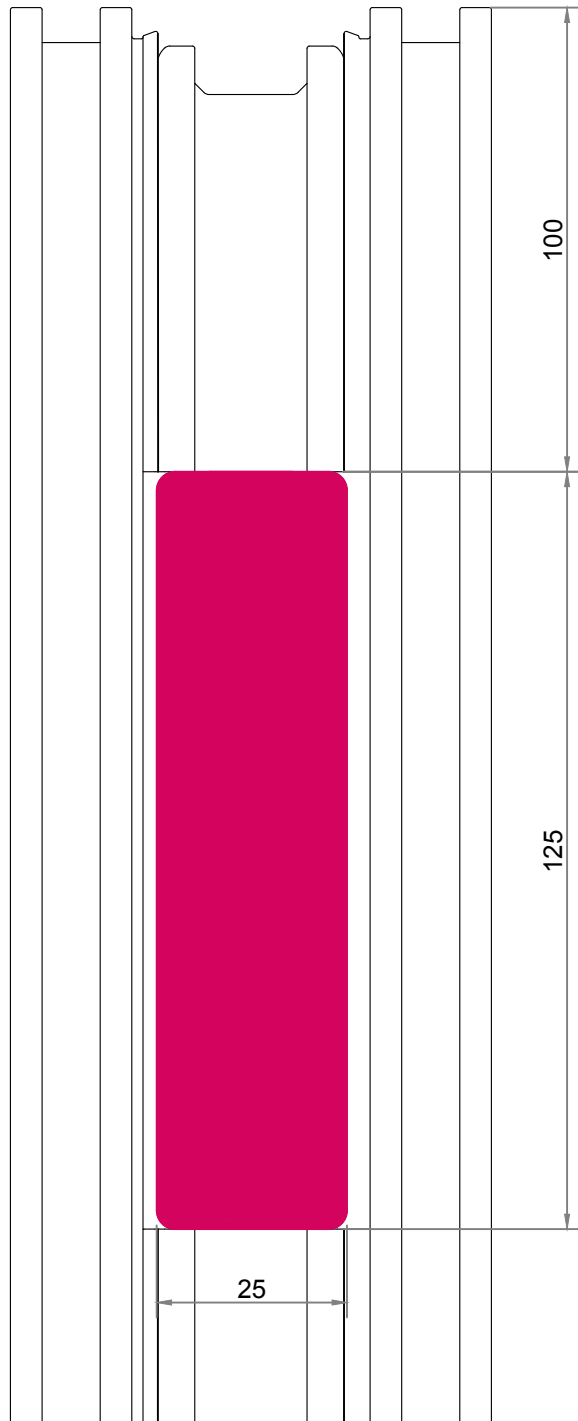

3480 gr./m.

$I_x = 323,48 \text{ cm}^4 \rightarrow$

353303

2341 gr./m.

MAGNUS

353311

1350 gr./m.
 $I_x = 21,83 \text{ cm}^4 \rightarrow$

353325

1576 gr./m.

353322

375 gr./m.

353323

410 gr./m.

353321

500 gr./m.
 $I_x = 10,41 \text{ cm}^4 \rightarrow$

353324

Kanat Rulman Yuvası Kertme Detayı

350580

MAGNUS

Kanat Pres Takoz Detayı

356127

1789 gr./m.

Kanat Aksesuar Detayları

MAGNUS

Kasa Kesim Ölçüleri

Kanat Kesim Ölçüleri