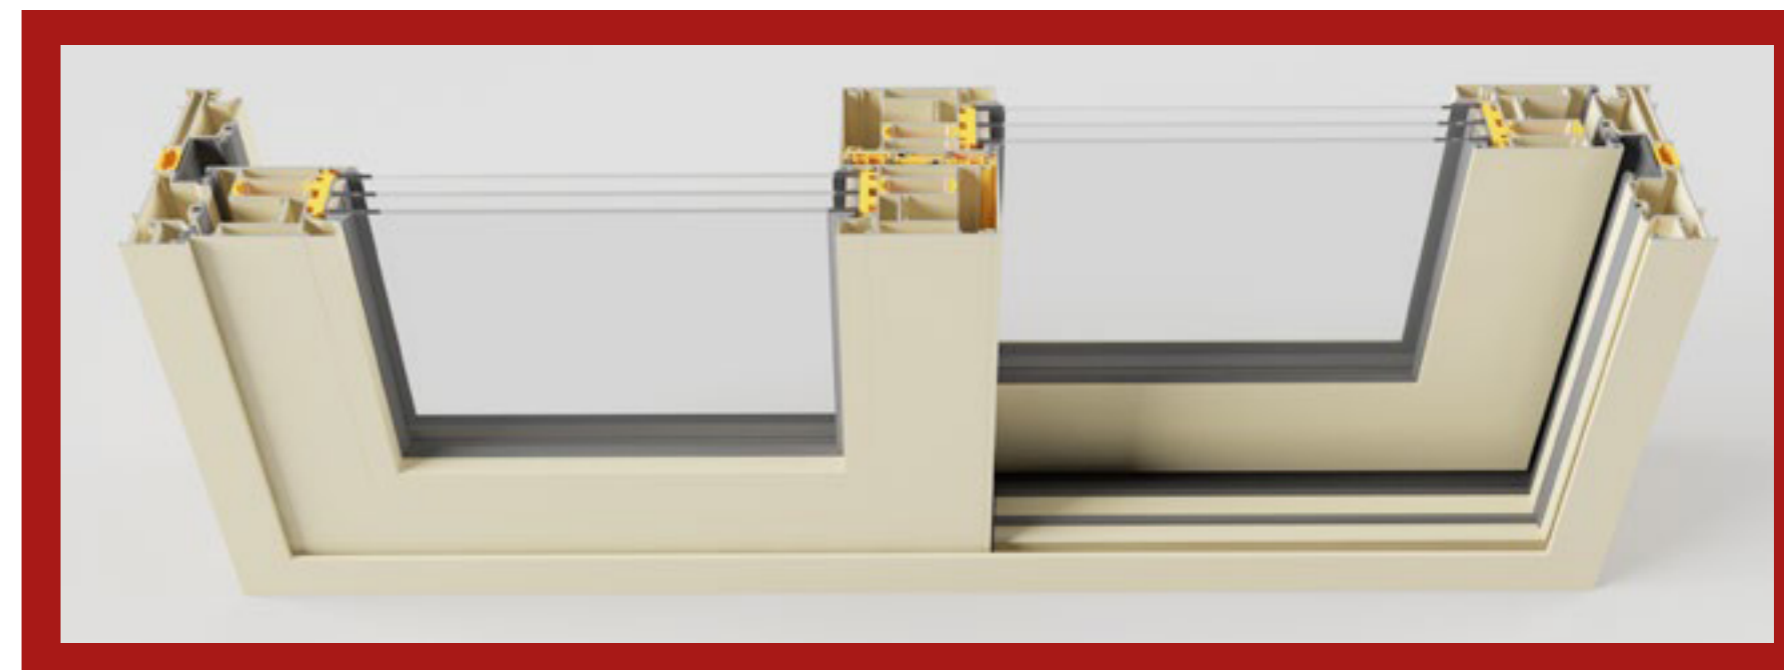

INGENTIS is a performance Lift & Slide system designed for large dimensions. Its name means "Huge", thereby representing the opportunity provided by sliding systems to be erected wide and high. The high performance values required for Lift & Slide Systems are waiting for you in the series INAGENTIS.

LIMATUS

IQ - 1400 LIMATUS

מערכות הזזה היא מערכת הזזה המיועדת לפתחים סטנדרטיים. הוא מייצג את עם משמעות השם שלו 'מנומס'. אפשרות Sliding Systems העדינות והנימוס של השימוש בפתחים סטנדרטיים בעובי פרופיל מינימלי המבוקש למערכות הזזה מחכה לכם בלימאטוס