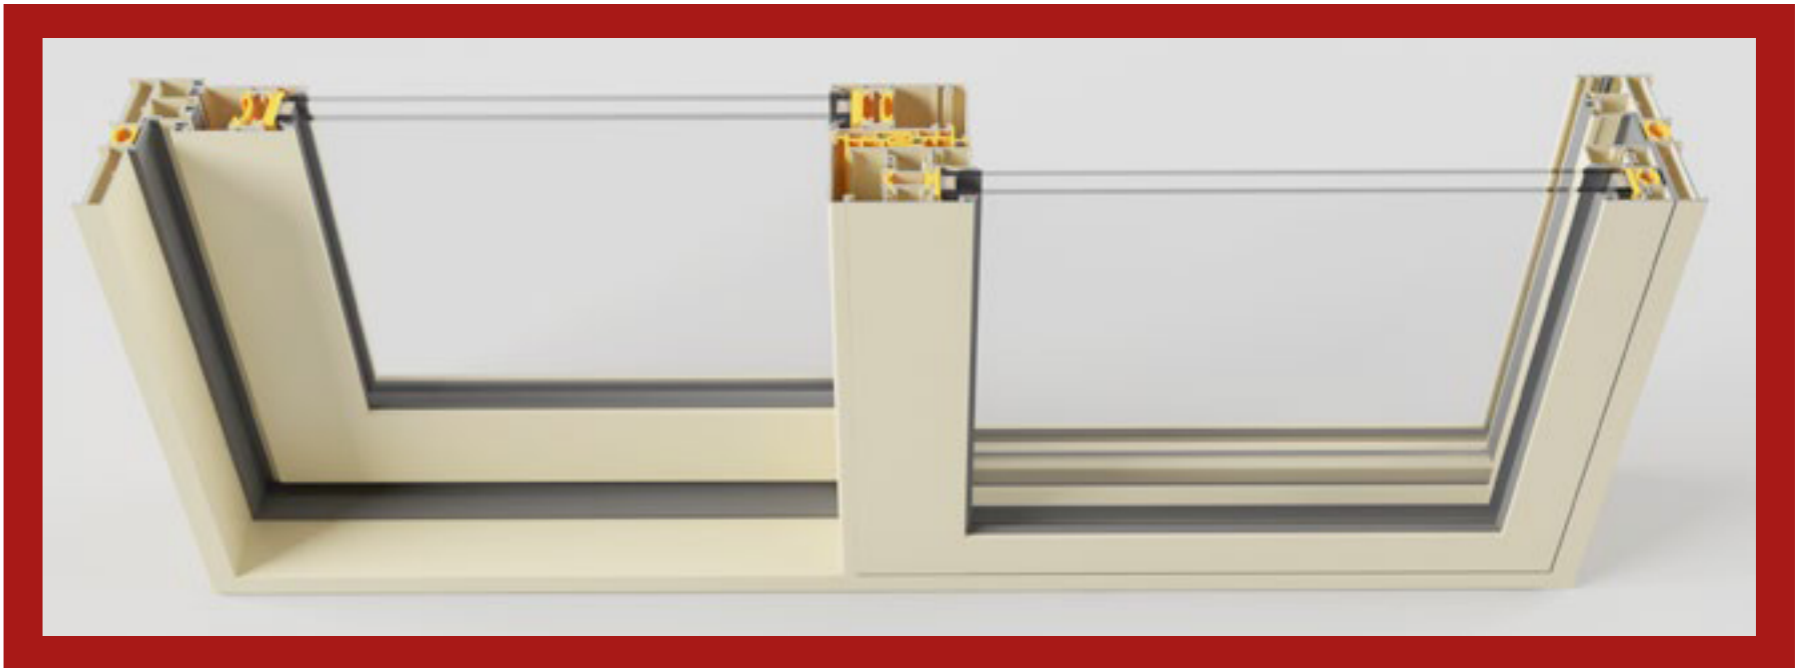

TECHNICAL FEATURES

- 78 mm sash height, 45 mm sash width, 50 mm transom width, 50.5 mm frame height, 14.8 mm polyamide thermal break, possibility to apply 20-28 mm glass thickness and a maximum sash carrying capacity of 160 kg,
- With minimal profile thickness, decorative and aesthetic look, a perfect harmony is present with modern architectures,
- An innovative design that provides high air & water tightness with perfect accessories that makes one feel the ease of sliding systems,
- Production varieties developed for easy manufacturing and installation,
- A Lift & Slide possibility with the profiles designed for the sliding system,
- "IQ COLORS and IQ EFFECTS", special static colors, wonderful anodizing surfaces and wood effects provide you with modern and aesthetic colour options.