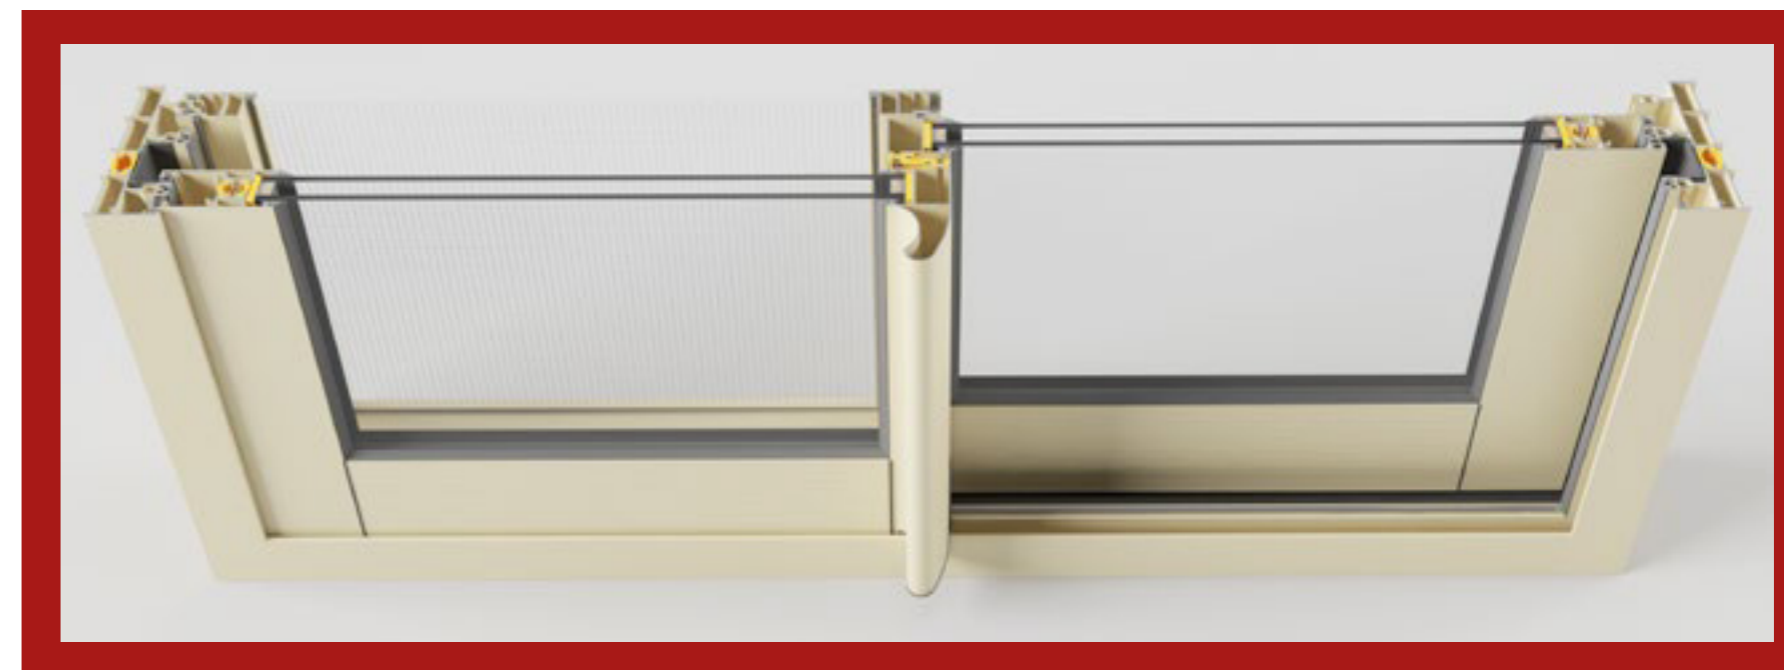

TECHNICAL FEATURES

- 75 mm sash height, 32 mm sash width, 40 mm transom width, 45 mm frame height, 20 mm polyamide thermal break, possibility to apply 20 22 mm glass thickness and a maximum sash carrying capacity of 120 kg,
- With minimal profile thickness, decorative and aesthetic look, a perfect harmony is present with modern architectures,
- An innovative design that provides high air & water tightness with perfect accessories that makes one feel the ease of sliding systems,
- Production varieties developed for easy manufacturing and installation,
- Secure using opportunity provided by the multiple point locking mechanism that is specifically designed for the system,
- "IQ COLORS and IQ EFFECTS", special static colors, wonderful anodizing surfaces and wood effects provide you with modern and aesthetic colour options.