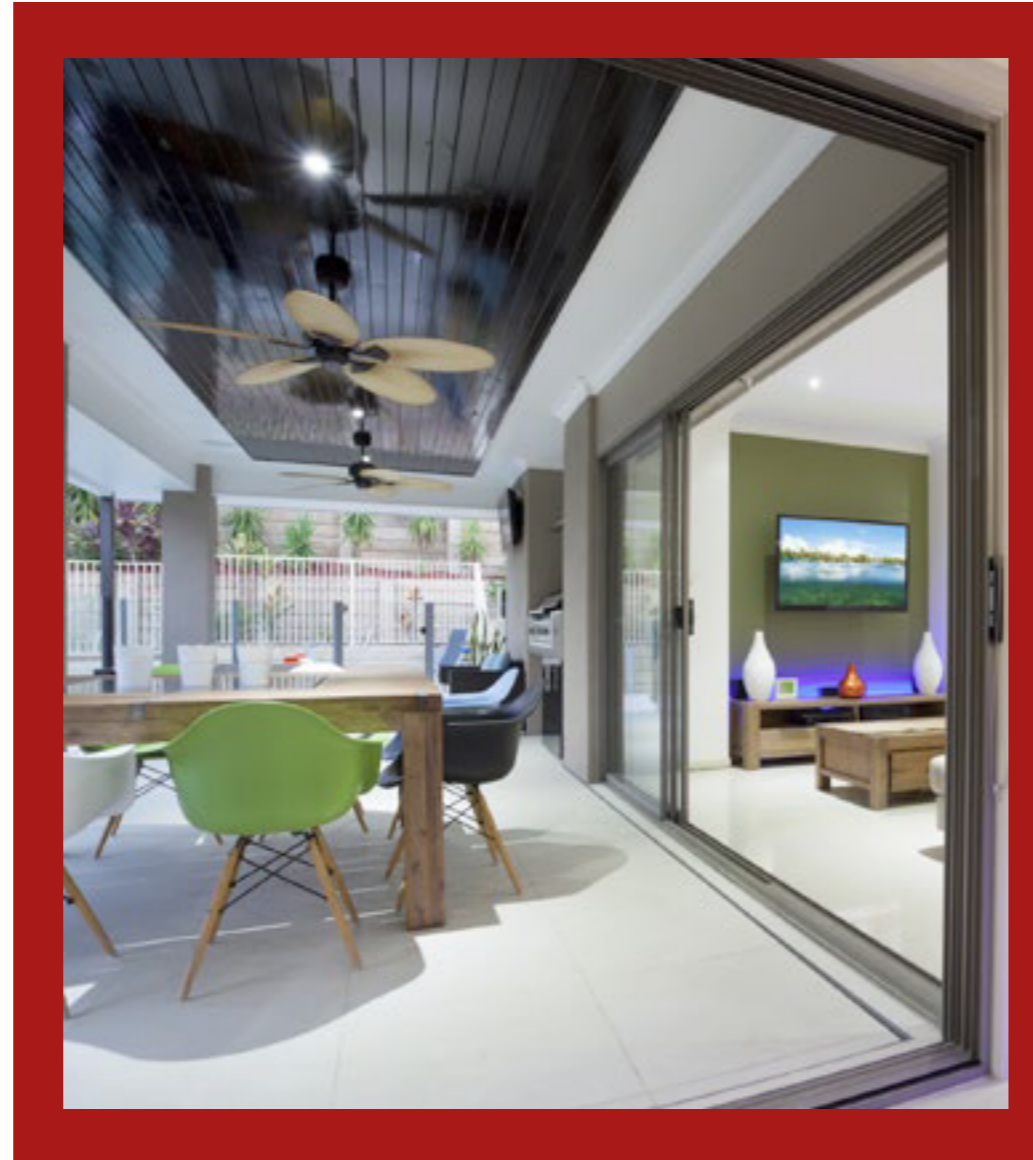

SOLIDUM

IQ - 1200 SOLIDUM

זוהי מערכת הזזה המיועדת לפתחים רחבים במערכות הזזה. זה מייצג את העמידות של מערכות ההזזה כשמטענות שמה היא "מוצק". נגרות הזזה עם פתיחה רחבה מבוקשת למערכות הזזה מחכה לכם בסולידום

SOLIDUM is a sliding system designed for large dimensions in sliding systems. Its name means "Solid", thereby representing the solidness provided by sliding systems. Requiring wide-span for sliding systems is waiting for you in the series SOLIDUM.