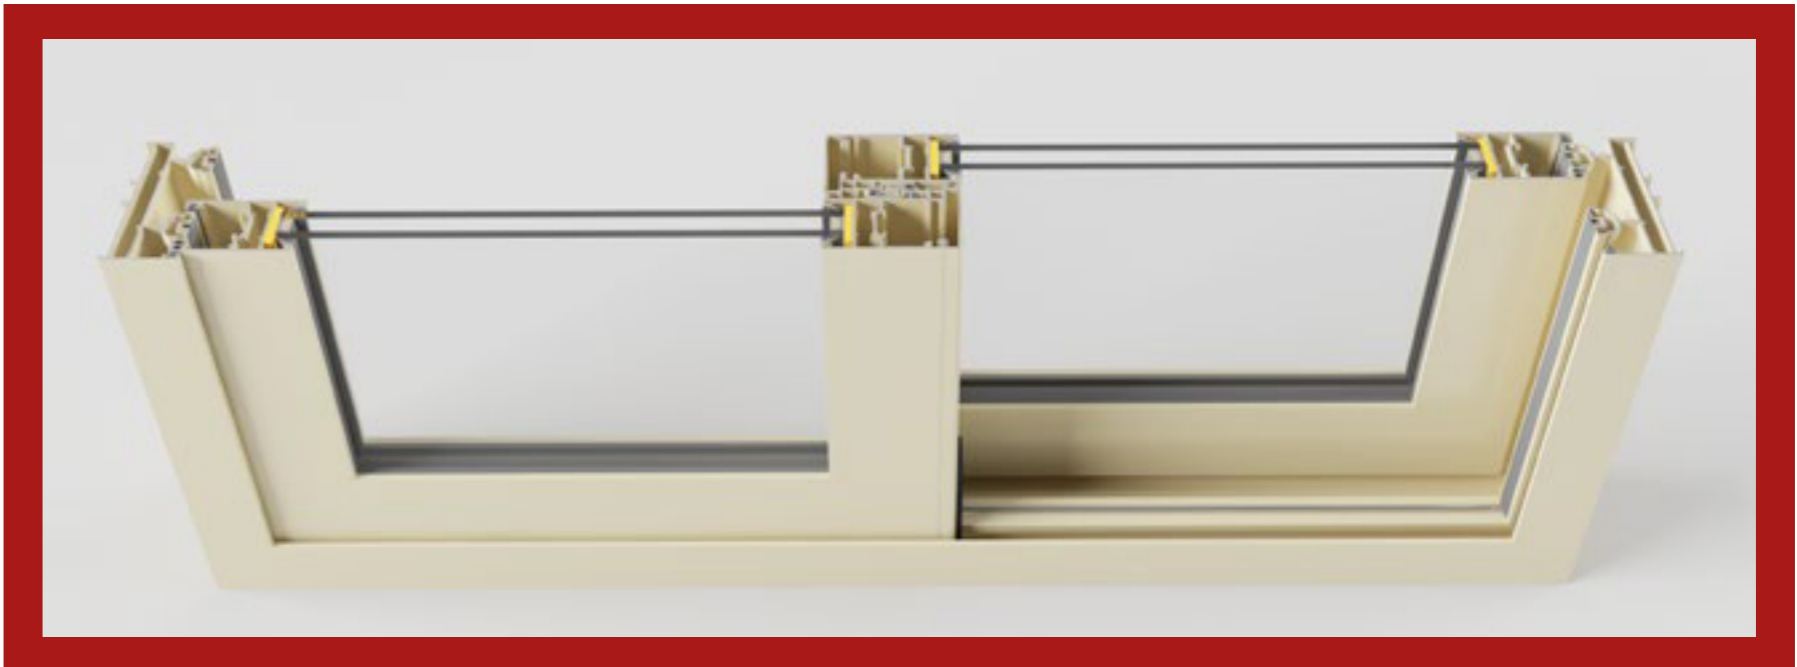

TECHNICAL FEATURES

- 78 mm sash height, 45 mm sash width, 50 mm transom width, 50.5 mm frame height, 20-28 mm possibility to apply glass thickness and a maximum sash carrying capacity of 160 kg,
- With minimal profile thickness, decorative and aesthetic look, a perfect harmony is present with modern architectures,
- An ease of use provided by minimum friction that is reached by perfect accessories and giving the easiness sensation of sliding systems,
- Production varieties developed for easy manufacturing and installation,
- A Lift & Slide possibility with the profiles designed for the sliding system,
- "IQ COLORS and IQ EFFECTS", special static colors, wonderful anodizing surfaces and wood effects provide you with modern and aesthetic colour options.