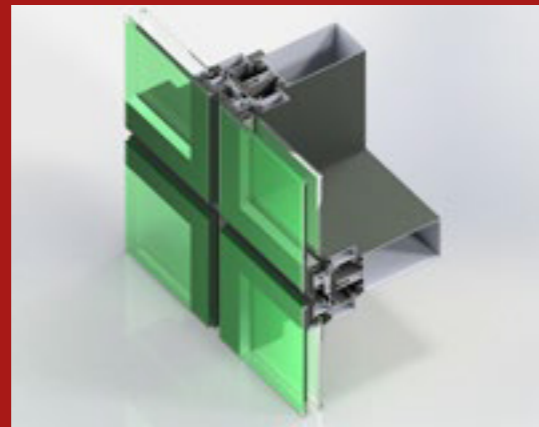

ALTUM

IQ-3300 ALTUM

היא מערכת פרופילים המייצגת ALTUM, עם אפשרויות הפרופיל השונות שלה עם פירוש שמו "גבוה", הוא מייצג את מערכות החזית הדרושות. Facade פרופילי לדרישות החזית החיצונית הגבוהות של מבנים

חזית סיליקון קלאסית ומעובה,
חזית מכאנית קלאסית ועיבוי,
חזית מכוסה קלאסית ועיבוי,
יחזית משולבת קלאסית ועיבו

חזית סיליקון קלאסית ועיבוי: זוהי מערכת חזית החוסמת את הנוף של הפרופילים עם אטמים וסיליקון, כדי להשיג מראה אסתטי ומודרני יותר. זה השותף שלך לפתרון עם עובי דופן משתנים. במקרה שרצוי פרופילי מנשא, אפשרויות ערוץ העיבוי מספקות הזדמנות ניקוז טובה יותר לעיבוי ומי גשמים

With its various profile options, ALTUM is a profile system that represents Facade profiles. With its name meaning "High", it represents the facade systems that are needed for the high exterior Facade requirements of buildings.

Classic and Condense Silicone Facade,
Classic and Condense Mechanic Facade,
Classic and Condense Covered Facade,
Classic and Condense Integrated Facade.

CLASSIC AND CONDENSE SILICONE FACADE: It's a facade system that blocks the view of the profiles with gaskets and silicone, to achieve a more aesthetic and modern appearance. It's your solution partner with varying wall thicknesses. In case carrier profiles are desired, the condense channel options provide a better drainage opportunity for condensates and rainwaters.